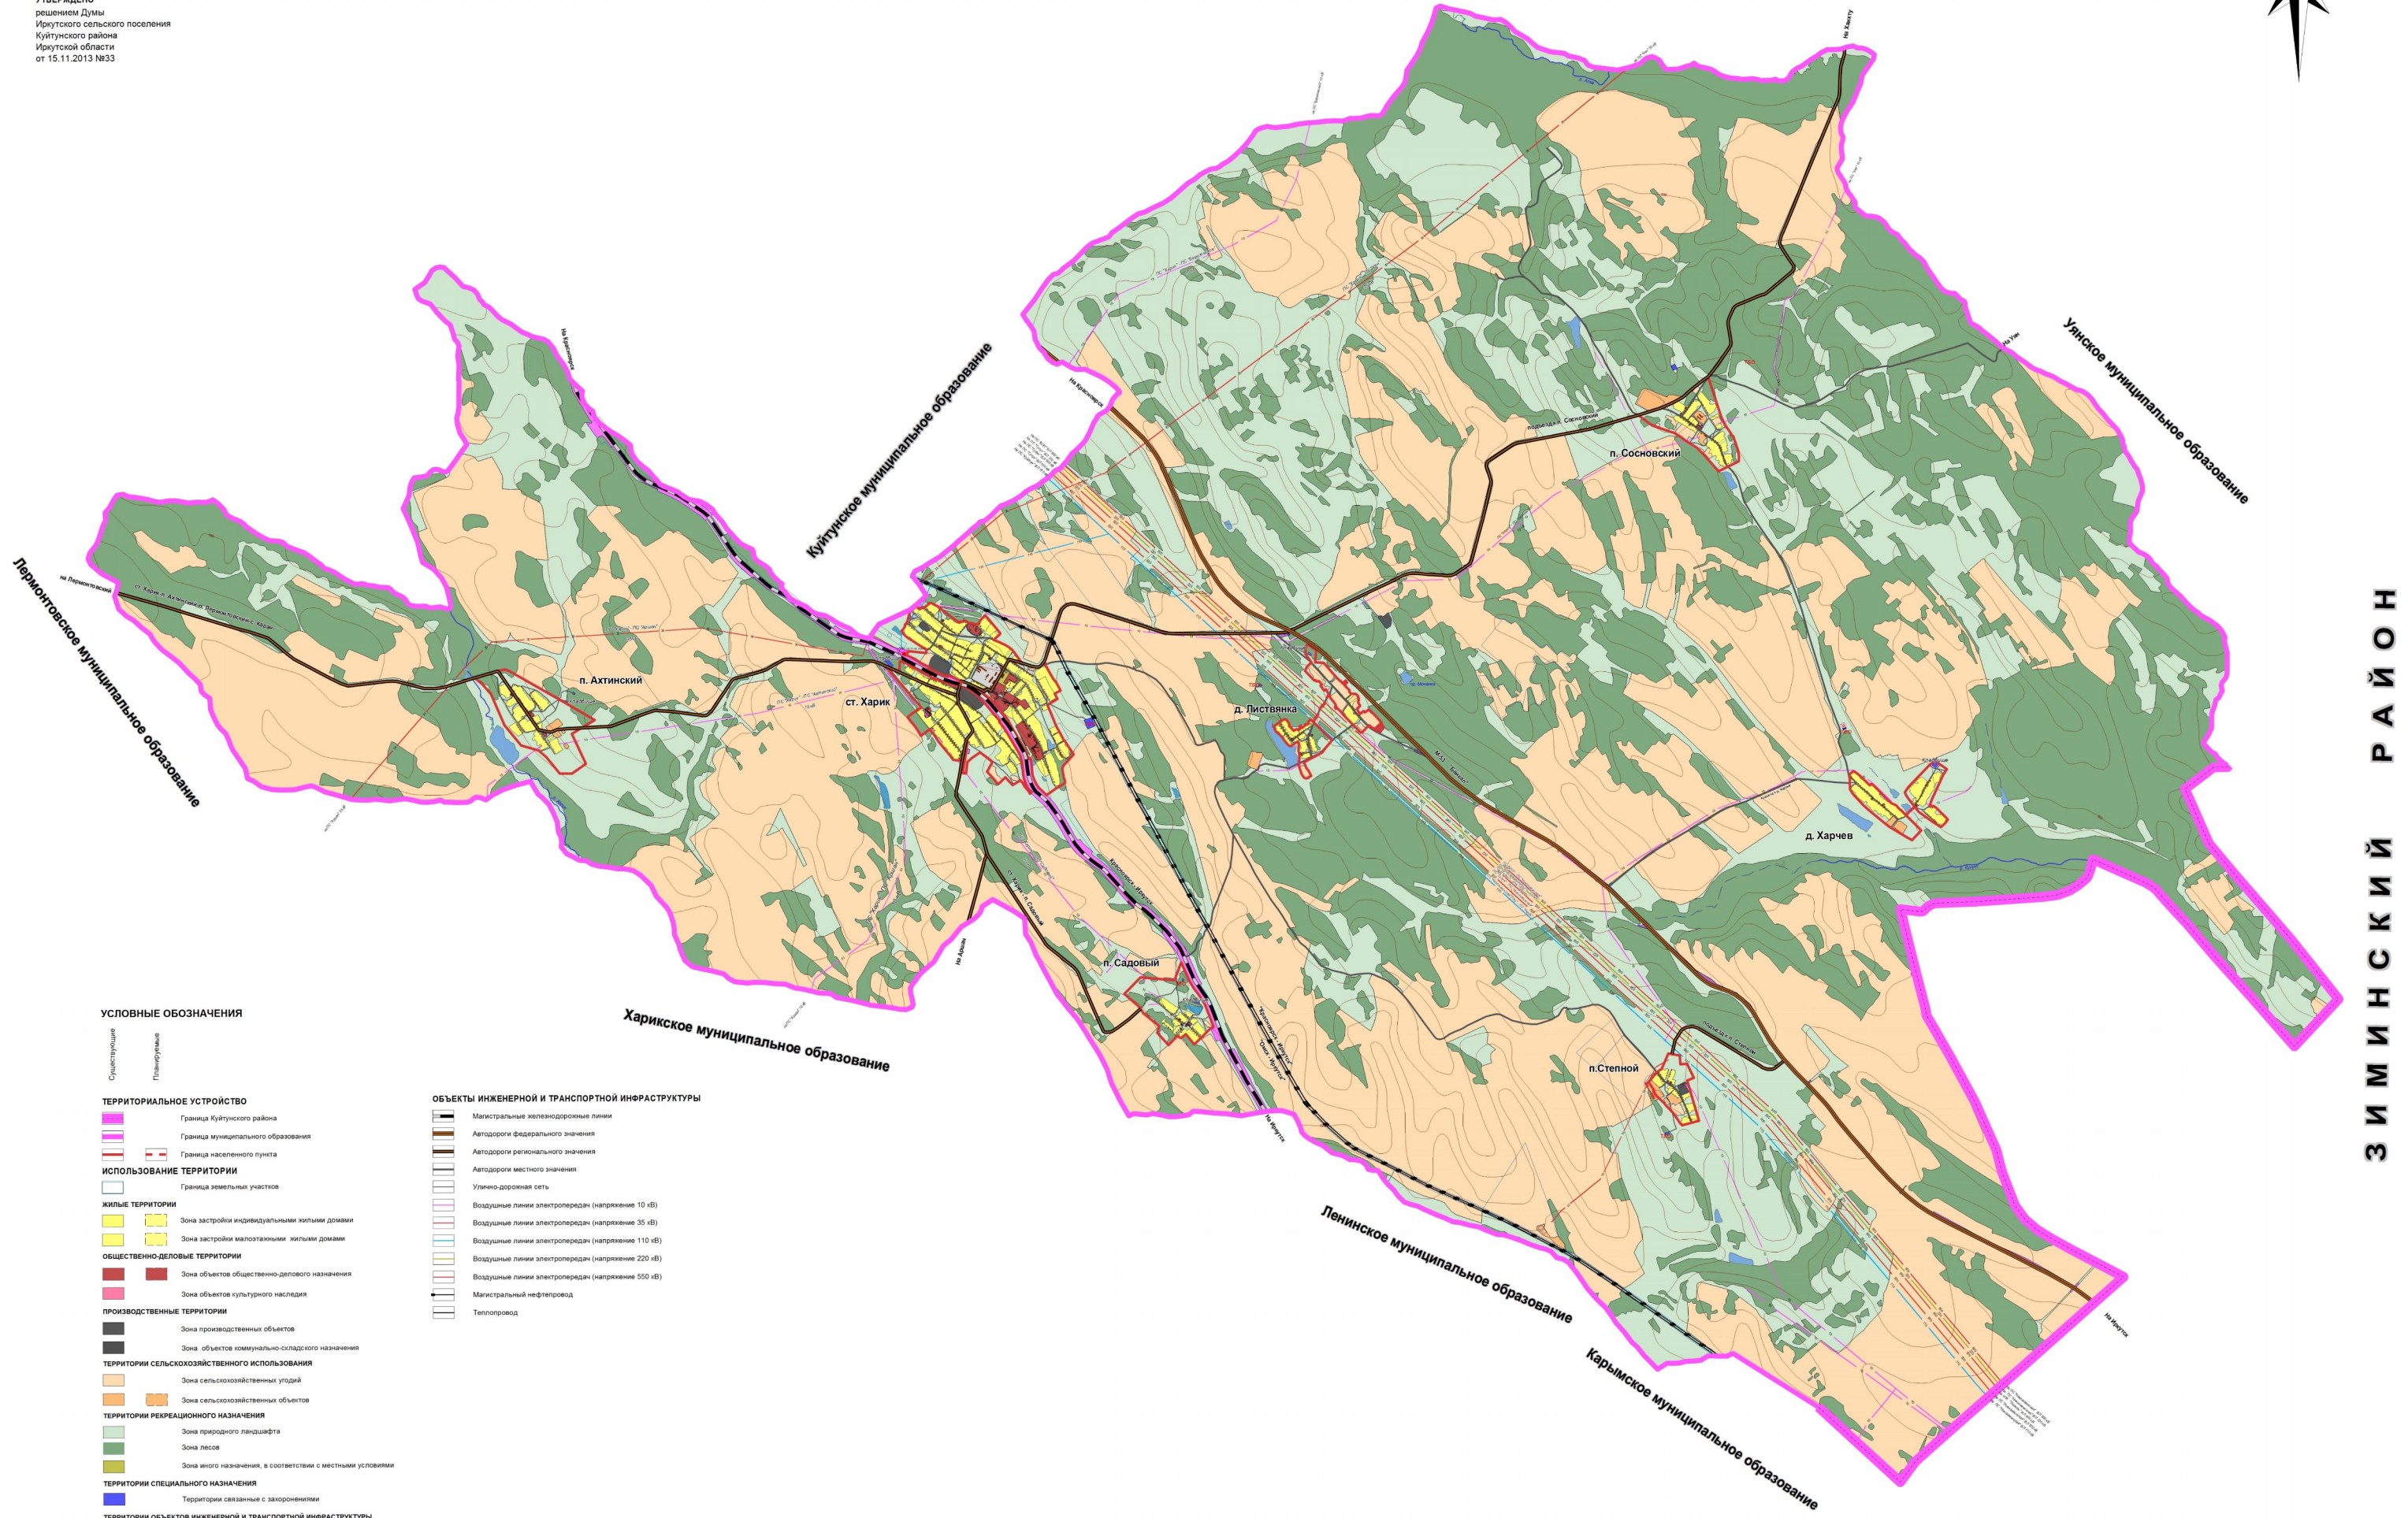

ГЕНЕРАЛЬНЫЙ ПЛАН ИРКУТСКОГО МУНИЦИПАЛЬНОГО ОБРАЗОВАНИЯ КУЙТУНСКОГО РАЙОНА ИРКУТСКОЙ ОБЛАСТИ

Карта границ населенных пунктов, входящих в состав поселения (М 1: 25 000)

УТВЕРЖДЕНО
решением Думы
Иркутского сельского поселения
Куйтунского района
Иркутской области
от 15.11.2013 №33

Андрюшинское муниципальное образование

УСЛОВНЫЕ ОБОЗНАЧЕНИЯ

- Территориальное устройство**
 - Граница Куйтунского района
 - Граница муниципального образования
 - Граница населенного пункта
 - Граница земельных участков
- ИСПОЛЬЗОВАНИЕ ТЕРРИТОРИИ**
 - ЖИЛЬЕ ТЕРРИТОРИИ**
 - Зона застройки индивидуальными жилыми домами
 - Зона застройки малоэтажными жилыми домами
 - ОБЩЕСТВЕННО-ДЕЛОВЫЕ ТЕРРИТОРИИ**
 - Зона объектов общественно-делового назначения
 - Зона объектов культурного наследия
 - ПРОИЗВОДСТВЕННЫЕ ТЕРРИТОРИИ**
 - Зона производственных объектов
 - Зона объектов коммунально-складского назначения
 - ТЕРРИТОРИИ СЕЛЬСКОХОЗЯЙСТВЕННОГО ИСПОЛЬЗОВАНИЯ**
 - Зона сельскохозяйственных угодий
 - Зона сельскохозяйственных объектов
 - ТЕРРИТОРИИ РЕКРЕАЦИОННОГО НАЗНАЧЕНИЯ**
 - Зона природного ландшафта
 - Зона лесов
 - Зона иного назначения, в соответствии с местными условиями
 - ТЕРРИТОРИИ СПЕЦИАЛЬНОГО НАЗНАЧЕНИЯ**
 - Территории связанные с заповедниками
 - ТЕРРИТОРИИ ОБЪЕКТОВ ИНЖЕНЕРНОЙ И ТРАНСПОРТНОЙ ИНФРАСТРУКТУРЫ**
 - Зона объектов инженерной инфраструктуры
 - Зона объектов транспорта
- ГИДРОГРАФИЯ**
 - озеро, пруд
 - река, ручей

З И М И Н С К И Й
Р А Й О Н

195-202-19						
Генеральный план Иркутского муниципального образования Куйтунского района Иркутской области						
№	Код	Символ	Масштаб	Дата	Содержание	Листы
1	195-202-19	195-202-19	1:25 000	2013	Генеральный план	1
2	195-202-19	195-202-19	1:25 000	2013	Карта границ населенных пунктов	2
3	195-202-19	195-202-19	1:25 000	2013	Карта границ населенных пунктов	3